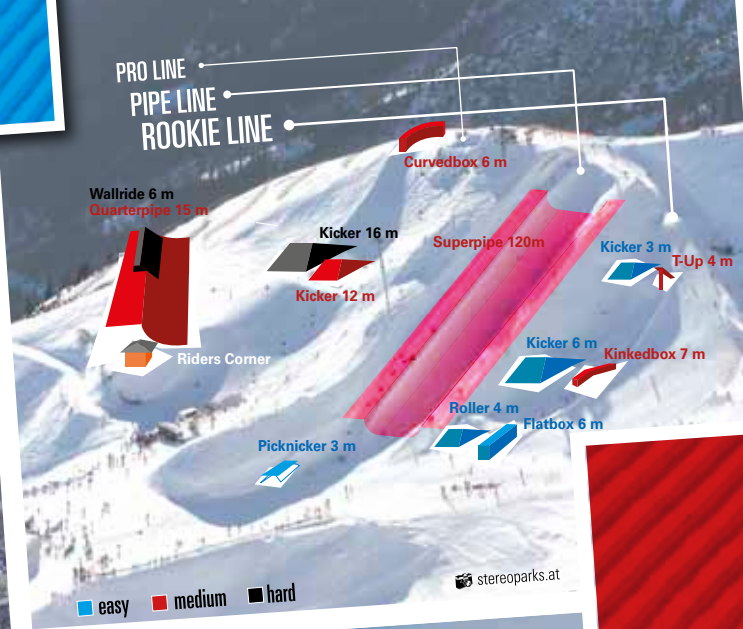

YOUR SHOP IN TOWN

Im X-Double Snow- & Skatestore bekommst du alles, was Du für einen Tag am Berg brauchst. Board, Boots und Bindungen der bekanntesten Marken sowie Fashion und Accessoires rund ums Snowboarden runden das Angebot ab. Direkt gegenüber finden alle Mädels die perfekte Ausrüstung im „Sweet Dream“.

X-Double Snow- & Skate Store
Leopoldstraße 32, 6020 Innsbruck, Austria
Tel.: +43 (0)512 - 58 92 28
www.xdouble.com
Nitro Testcenter Seegrube: Tel.: +43 (0)664 - 34 14 217