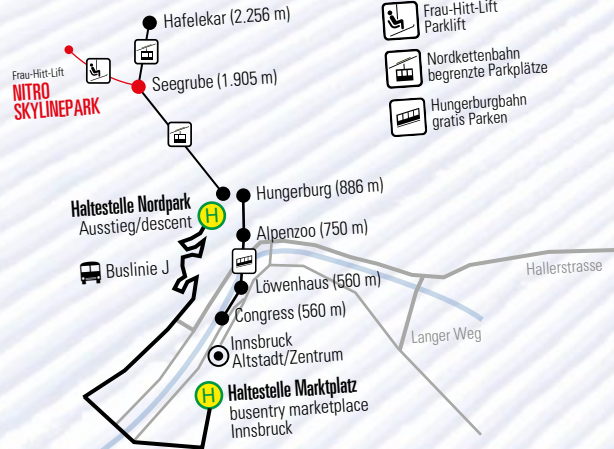

**NITRO NIGHTSESSIONS**  
www.skylinepark.at

**VOLCOM PEANUT BUTTER & RAIL JAM**  
www.volcom.com

22.01.2011

18. - 20.02.2011

26.-27.02.2011

04.-06.03.2011

21.01./25.02./11.03.2011

26.03.2011

## TICKETS

	Erwachsene	Jugend	Kinder
Saisonkarte Nordkettenbahnen	250,00	200,00	125,00
Tageskarte*	28,00	22,40	14,00
1/2 Tageskarte* bis 13.00 Uhr	21,00	16,80	10,50
1/2 Tageskarte* ab 13.00 Uhr	18,20	14,60	9,10
11.00 Uhr Ticket*	23,80	19,00	11,90
11 ab 11 Studentenkarte** jeden Mittwoch ab 11.00 Uhr		11,00	
Freizeitticket Tirol	www.freizeitticket.at		

Freizeitticket Tirol und Tirol Snowcard sind bei den Innsbrucker Nordkettenbahnen gültig!

Linie J (Zustieg Haltestelle Marktplatz Innsbruck)  
buslinie j (busentry at the marketplace Innsbruck)

Mit Ski- bzw. Snowboardausrüstung kannst Du alle Linien der IVB im gesamten Stadtgebiet gratis benutzen. Rückfahrt kostenlos mit gültigem Skiticket!

## INNSBRUCK'S INCITY SNOWPARK

Der NITRO SKYLINEPARK ist einer der wenigen Parks weltweit, der sich das Prädikat „incity“ verdient. Du erreichst den Park mit den Innsbrucker Nordkettenbahnen in 20 Minuten direkt vom Innsbrucker Stadtzentrum aus. Der Park bietet eine atemberaubende Aussicht auf die Skyline der Landeshauptstadt und macht dadurch seinem Namen alle Ehre.